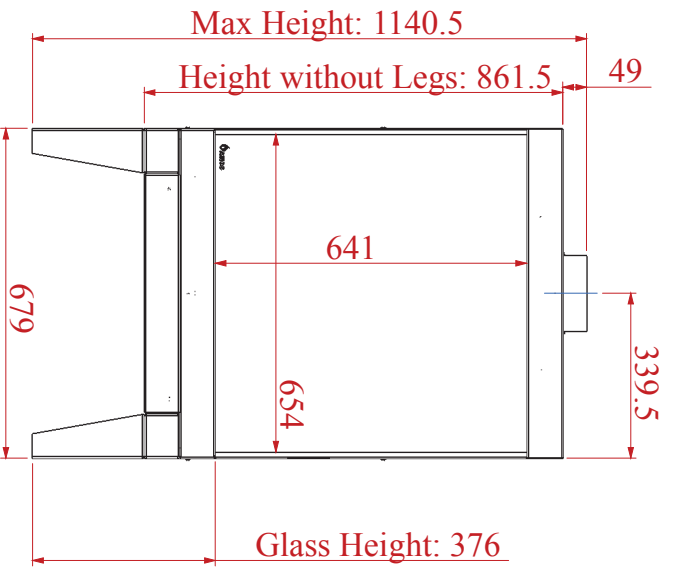

FS-370 NANCY

Top Chimney Configuration

Back Chimney Configuration